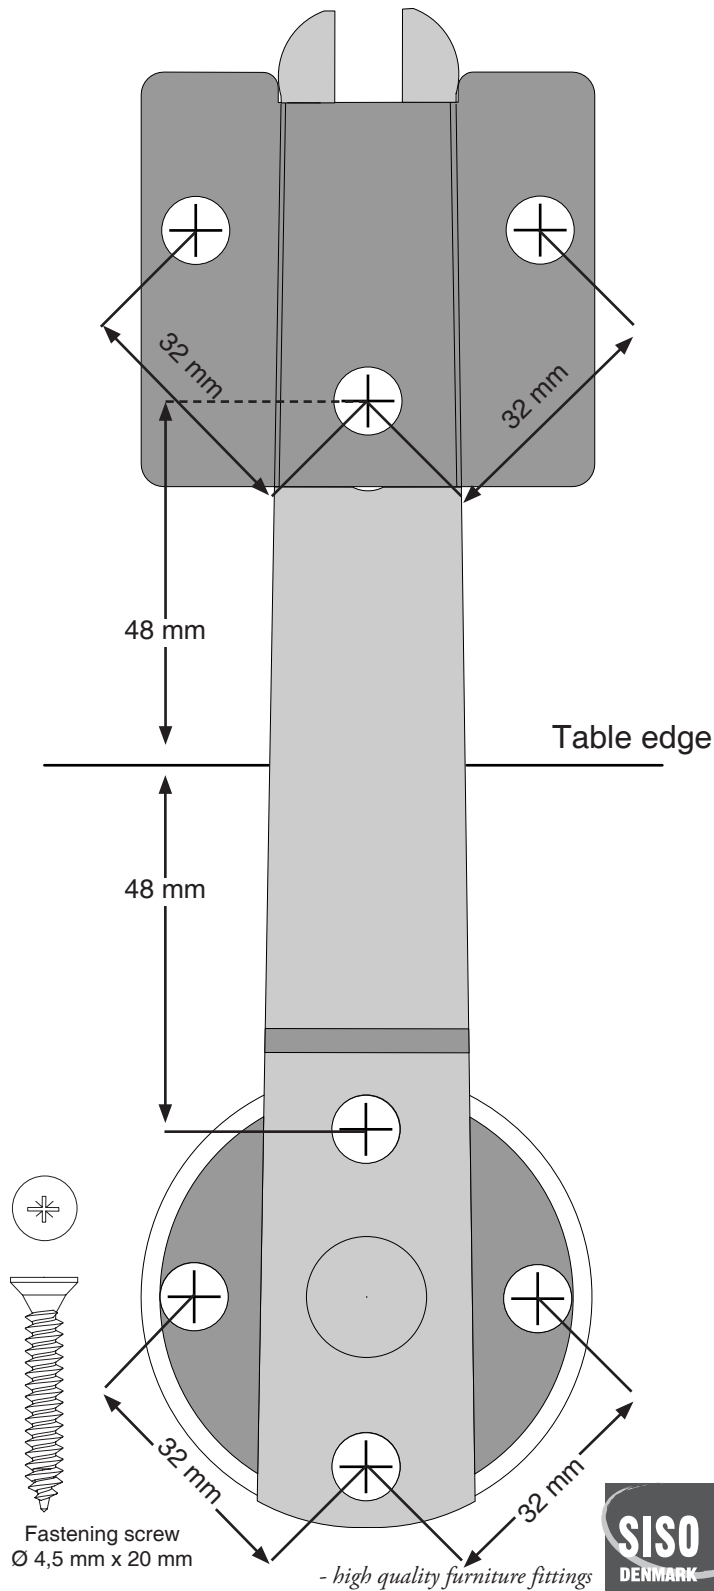

# CLICK CATCH # 24.03.145

FOR SYMMETRICAL BORING

MADE IN DENMARK

DK.PAT. 171323

US.PAT. 5,947,628

UK.PAT. 2314881

DE.PAT. 19681404

EP PATS PENDING